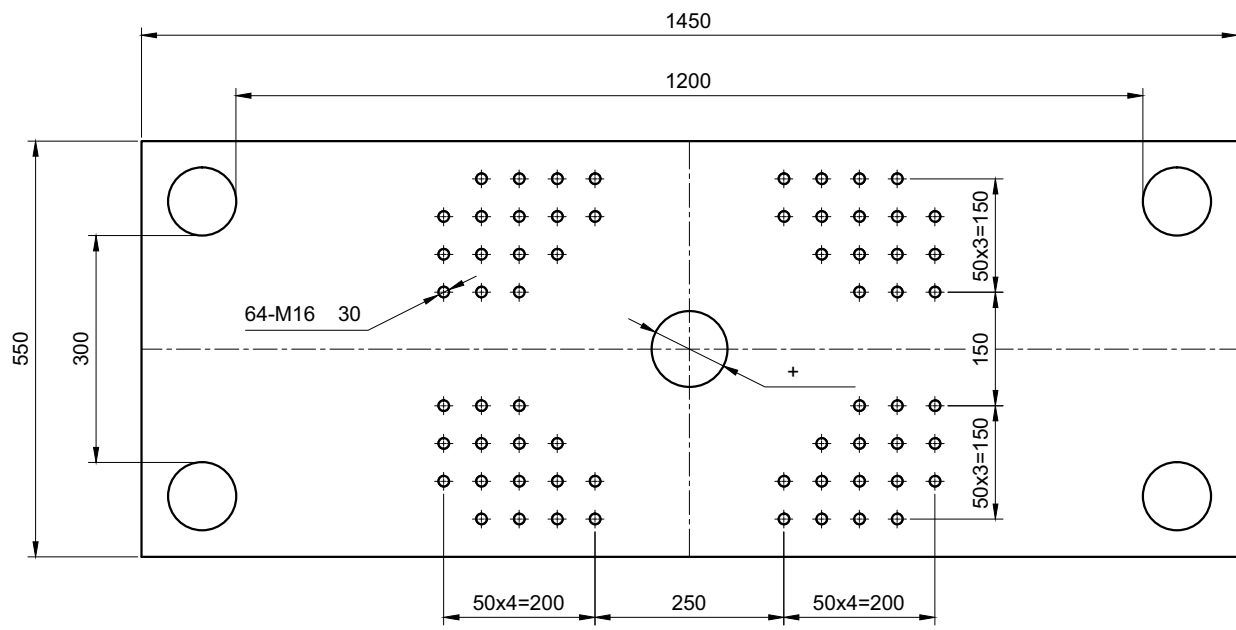

# VR-1200

上模板 / Top Platen

圆盘 / Rotary Table