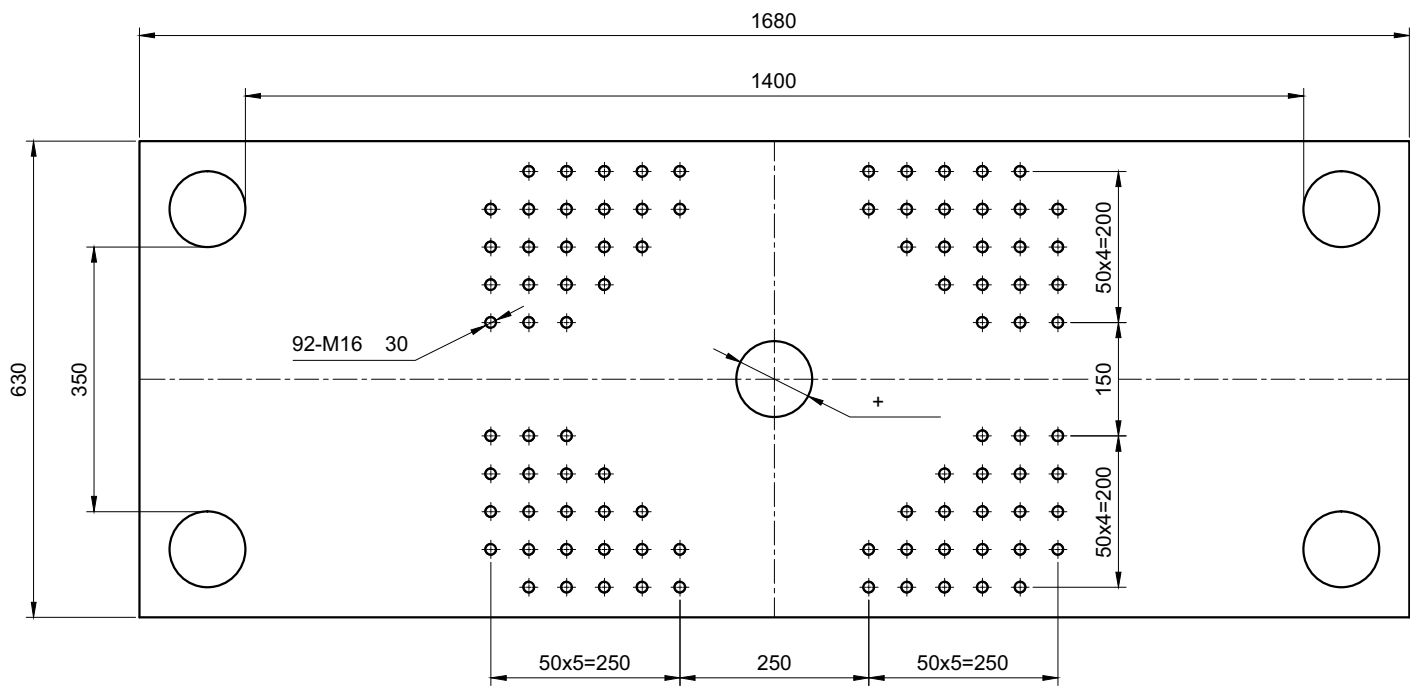

VR-1600

上模板 / Top Platen

圆盘 / Rotary Table