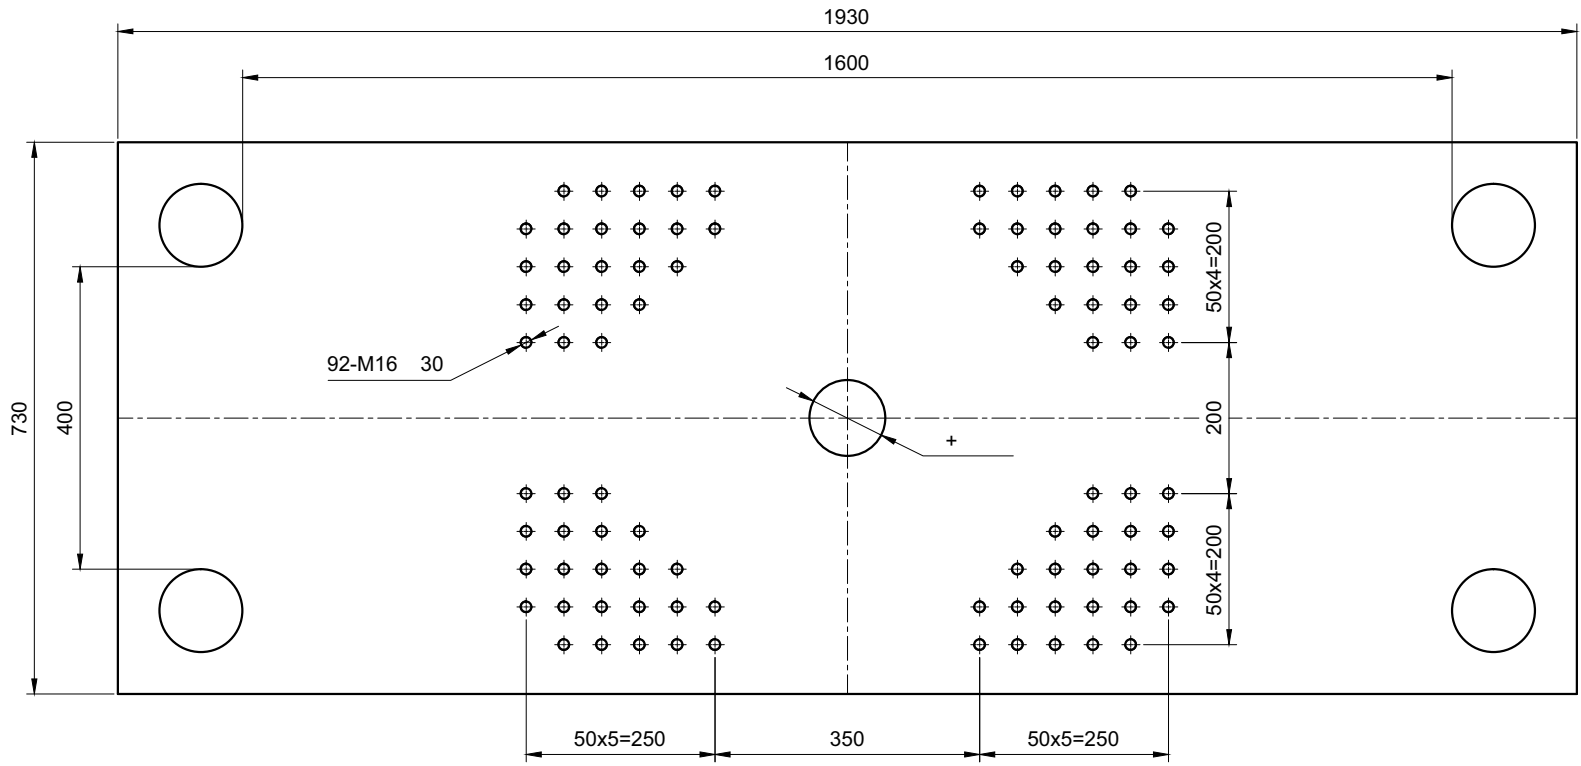

VR-2000

上模板 / Top Platen

圆盘 / Rotary Table