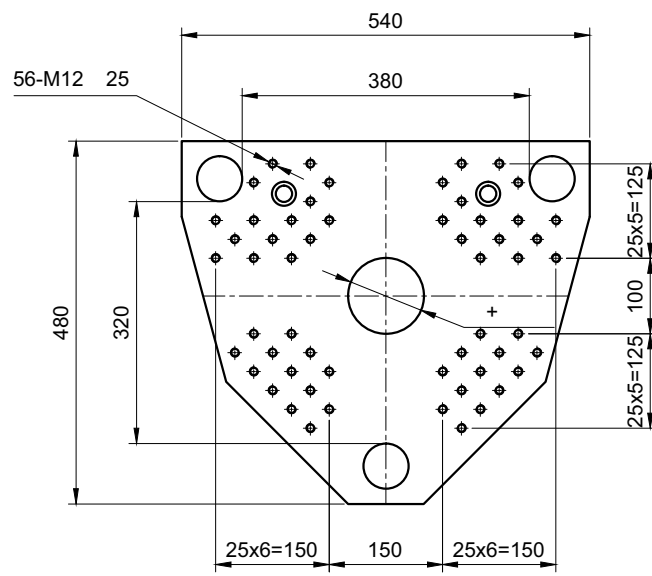

VR-400

上模板 / Top Platen

圆盘 / Rotary Table