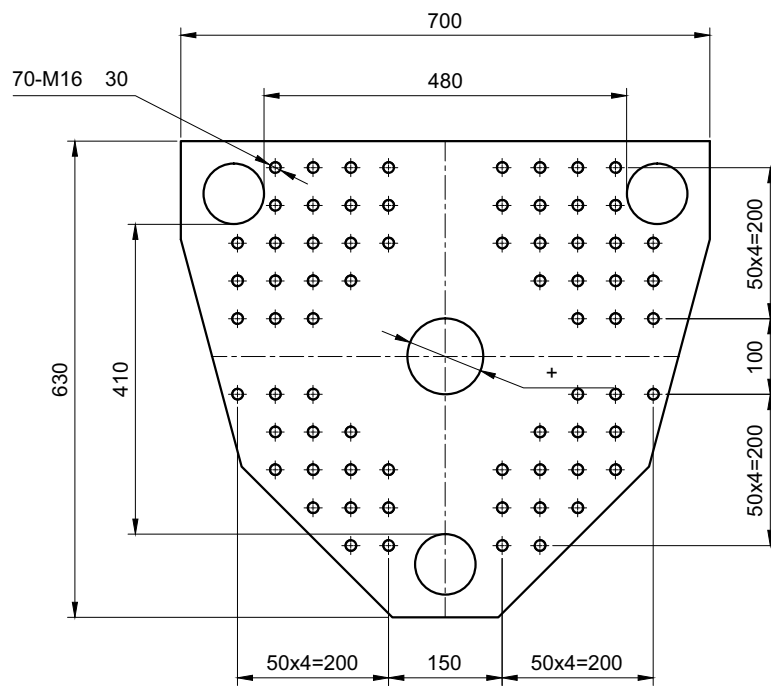

VR-800

上模板 / Top Platen

圆盘 / Rotary Table